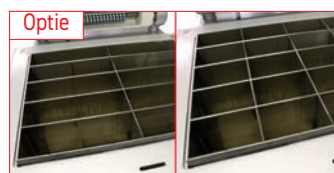

Optie

Fullmatic
Cyclus voor het persen en automatisch snijden

Optie

Easyflour
Ingebouwde bloemstrooier Easyflour

Optie

Roosterhouder links en/of Roosterhouder rechts

Optie

10 / 20 verdelingen
Bewerkbaar in
10 verdelingen (230mm x 75mm)
of 20 verdelingen (115mm x 75mm).