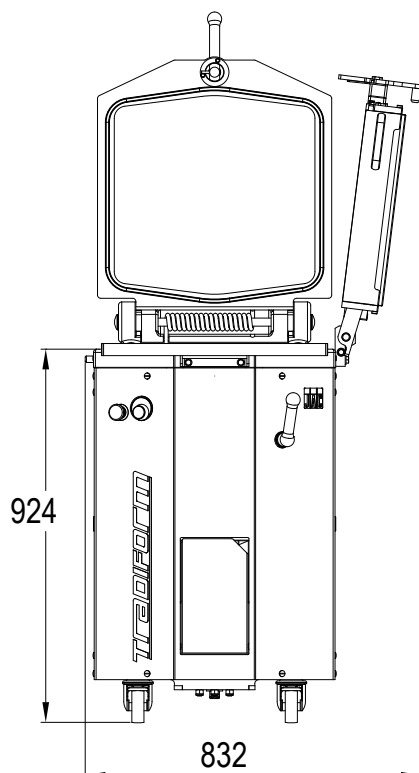

TRADIFORM

- ✓ Modulaire oplossing met wijde keuze aan roosters
- ✓ Snelle en doeltreffende uitvoering
- ✓ Polyvalentie
- ✓ Ruimtebesparend
- ✓ Persdeksel
- ✓ Afwerking uit roestvrij staal

Verdeling in de kuip tot 900 stuks/uur

Verdeling en vorming tot 3000 stuks/uur*

*volgens het gebruikte roostertype

Verkocht zonder rooster