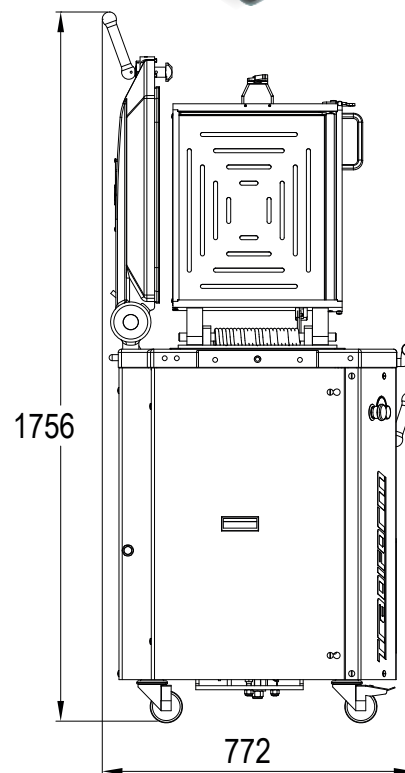

TRADIFORM

- ✓ Modulaire oplossing met wijde keuze aan roosters
- ✓ Snelle en doeltreffende uitvoering
- ✓ Polyvalentie
- ✓ Ruimtebesparend
- ✓ Persdeksel
- ✓ Afwerking uit roestvrij staal

Verdeling in de kuip tot 900 stuks/uur

Verdeling en vorming tot 3000 stuks/uur*

*volgens het gebruikte roostertype

Verkocht zonder rooster